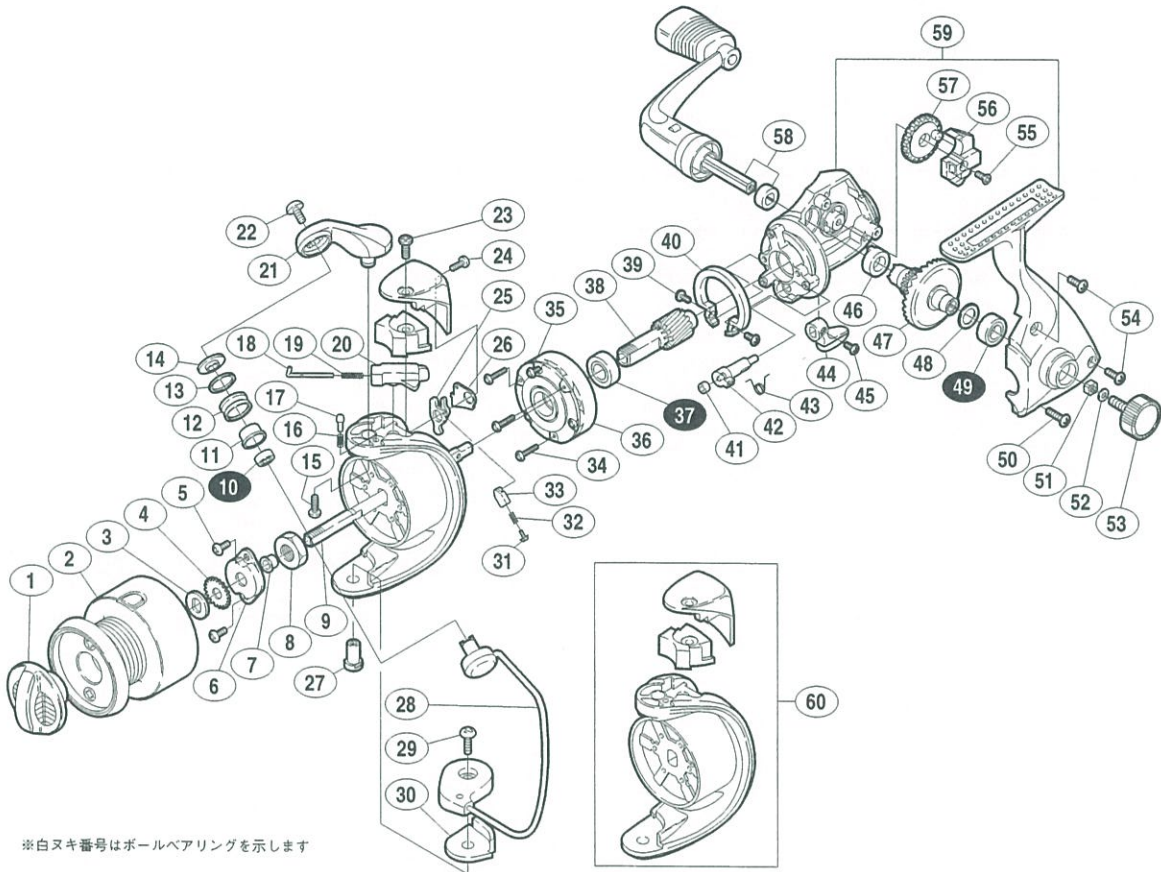

製品標準小売価格 7,900円

短縮コード **01458**

※白ヌキ番号はボールベアリングを示します

部番 品号	部 品 名	小売推奨 価 格
1	ドラッグツミ組	400
2	スプール組	2,200
3	スプール座金	50
4	スプール受け	50
5	リテーナー固定ボルト	50
6	リテーナー	100
7	回転枠受けカラー	100
8	回転枠ナット	100
9	スプール軸	300
10	アームローラー用ベアリング(#4×#7×2.5)	600
11	アームローラーブッシュ	50
12	アームローラー	500
13	アームローラー Spacer	100
14	アームローラー座金	100
15	アームカム取付ケボルト	50
16	ベールクリックバネ	100
17	ベールクリック	100
18	アームバネガイド(A)	100
19	アームカムバネ	50
20	アームバネガイド(B)	100

部番 品号	部 品 名	小売推奨 価 格
21	アームカム	200
22	アーム固定ボルト	50
23	アームカムバネカバーガード固定ボルト(大)	50
24	アームカムバネカバーガード固定ボルト(小)	50
25	内ゲリレバー	100
26	内ゲリレバー座金	50
27	ベール取付ケカム固定軸	100
28	ベールアーム組	400
29	ベール取付ケカム固定ボルト	50
30	ベール取付ケカムシート	100
31	内ゲリバネガイド(A)	100
32	内ゲリレバーバネ	100
33	内ゲリバネガイド(B)	100
34	ローラークラッチ固定ボルト	50
35	ローラークラッチカバーボルト	50
36	ローラークラッチ組	1,000
37	ピニオンギヤ用ベアリング(#7×#14×5)	600
38	ピニオンギヤ	400
39	フリクションリング固定ボルト	50
40	フリクションリング	200

部番 品号	部 品 名	小売推奨 価 格
41	ストッパーカムリング	50
42	ストッパーカム	200
43	クリックバネ	50
44	ストッパーツマミ	200
45	ストッパーツマミ固定ボルト	50
46	マスターギヤ用ブッシュ	100
47	マスターギヤ	400
48	摺動子座金(#7×#10)	50
49	マスターギヤ用ベアリング(#7×#13×4)	600
50	フタ固定ボルト(長)	50
51	防水キャップユルミ止め	50
52	ハンドル固定ボルト座金	50
53	防水キャップ	200
54	フタ固定ボルト(短)	50
55	摺動子固定ボルト	50
56	摺動子	100
57	摺動子ギヤ	100
58	ハンドル組	1,500
59	本体組	1,200
60	回転枠組	700