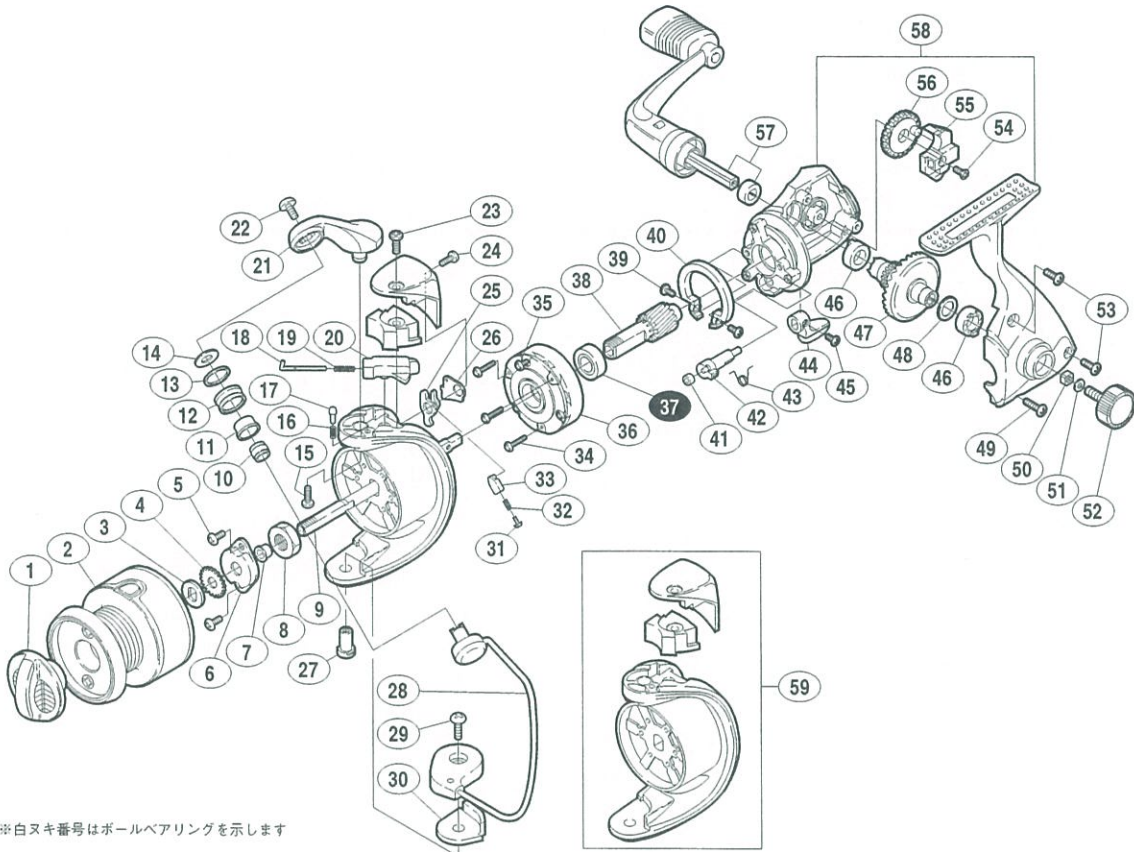

製品標準小売価格 6,000円

短縮コード **01459**

※白ヌキ番号はボールベアリングを示します

部品番号	部品名	小売推奨価格
1	ドラグツマミ組	300
2	スプール組	2,100
3	スプール座金	50
4	スプール受ケ	50
5	リテーナー固定ボルト	50
6	リテーナー	100
7	回転枠受ケカラー	100
8	回転枠ナット	100
9	スプール軸	300
10	アームローラーカラー	50
11	アームローラーブッシュ	50
12	アームローラー	500
13	アームローラー Spacer	100
14	アームローラー座金	50
15	アームカム取付ケボルト	50
16	ベールクリックバネ	100
17	ベールクリック	100
18	アームバネガイド(A)	100
19	アームカムバネ	50
20	アームバネガイド(B)	100

部品番号	部品名	小売推奨価格
21	アームカム	200
22	アーム固定ボルト	50
23	アームカムバネカバーガード固定ボルト(大)	50
24	アームカムバネカバーガード固定ボルト(小)	50
25	内ゲリレバー	100
26	内ゲリレバー座金	50
27	ベール取付ケカム固定軸	100
28	ベールアーム組	400
29	ベール取付ケカム固定ボルト	50
30	ベール取付ケカムシート	100
31	内ゲリバネガイド(A)	100
32	内ゲリレバーバネ	100
33	内ゲリバネガイド(B)	100
34	ローラークラッチ固定ボルト	50
35	ローラークラッチカバーボルト	50
36	ローラークラッチ組	1,000
37	ピニオンギヤ用ベアリング(#7×#14×5)	600
38	ピニオンギヤ	400
39	フリクションリング固定ボルト	50
40	フリクションリング	200

部品番号	部品名	小売推奨価格
41	ストッパーカムリング	50
42	ストッパーカム	200
43	クリックバネ	50
44	ストッパーツマミ	200
45	ストッパーツマミ固定ボルト	50
46	マスターギヤ用ブッシュ	100
47	マスターギヤ	400
48	摺動子座金(#7×#10)	50
49	フタ固定ボルト(長)	50
50	防水キャップホルミ止メ	50
51	ハンドル固定ボルト座金	50
52	防水キャップ	200
53	フタ固定ボルト(短)	50
54	摺動子固定ボルト	50
55	摺動子	100
56	摺動子ギヤ	100
57	ハンドル組	1,500
58	本体組	1,200
59	回転枠組	700