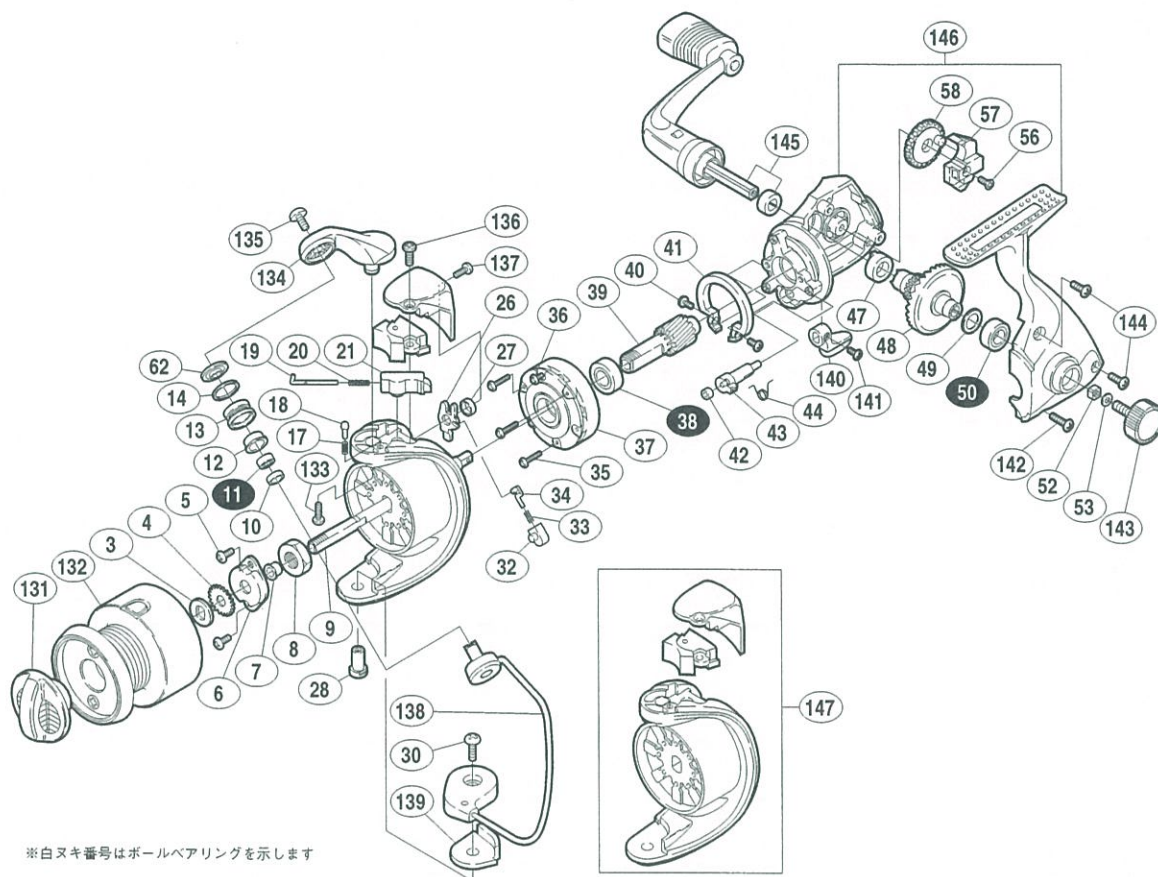

製品標準小売価格 8,400円

短縮コード **01520**

※白ヌキ番号はボールベアリングを示します

部品番号	部品名	小売推奨価格
3	スプール座金	50
4	スプール受け	50
5	リテーナー固定ボルト	50
6	リテーナー	100
7	回転枠受けカラー	100
8	回転枠ナット	100
9	スプール軸	300
10	アームローラー用ベアリングカラー	100
11	アームローラー用ベアリング(#4×#8×3)	600
12	アームローラーブッシュ	100
13	アームローラー	500
14	アームローラースペーサー	100
17	ベールクリックバネ	100
18	ベールクリック	100
19	アームバネガイド(A)	100
20	アームカムバネ	50
21	アームバネガイド(B)	100
26	内ゲリレバー	100
27	内ゲリレバー座金	50
28	ベール取付ケカム固定軸	100
30	ベール取付ケカム固定ボルト	50

部品番号	部品名	小売推奨価格
32	内ゲリバネガイド(B)	100
33	内ゲリレバーバネ	50
34	内ゲリバネガイド(A)	100
35	ローラークラッチ固定ボルト	50
36	ローラークラッチカバーボルト	50
37	ローラークラッチ組	1,000
38	ピニオンギヤ用ベアリング(#7×#14×5)	600
39	ピニオンギヤ	400
40	フリクションリング固定ボルト	50
41	フリクションリング	200
42	ストッパーカムリング	50
43	ストッパーカム	200
44	クリックバネ	50
47	マスターギヤ用ブッシュ	100
48	マスターギヤ	400
49	摺動子座金(#7×#10)	50
50	マスターギヤ用ベアリング(#7×#13×4)	600
52	防水キャップユルミ止め	50
53	ハンドル固定ボルト座金	50
56	摺動子固定ボルト	50
57	摺動子	100

部品番号	部品名	小売推奨価格
58	摺動子ギヤ	100
62	アームローラー座金	100
131	ドラッグツマミ組	400
132	スプール組	2,400
133	アームカム取付ケボルト	50
134	アームカム	200
135	アーム固定ボルト	50
136	アームカムバネカバーガード固定ボルト(大)	50
137	アームカムバネカバーガード固定ボルト(小)	50
138	ベールアーム組	400
139	ベール取付ケカムシート	100
140	ストッパーツマミ	200
141	ストッパーツマミ固定ボルト	50
142	フタ固定ボルト(長)	200
143	防水キャップ	200
144	フタ固定ボルト(短)	50
145	ハンドル組	1,500
146	本体組	1,400
147	回転枠組	800