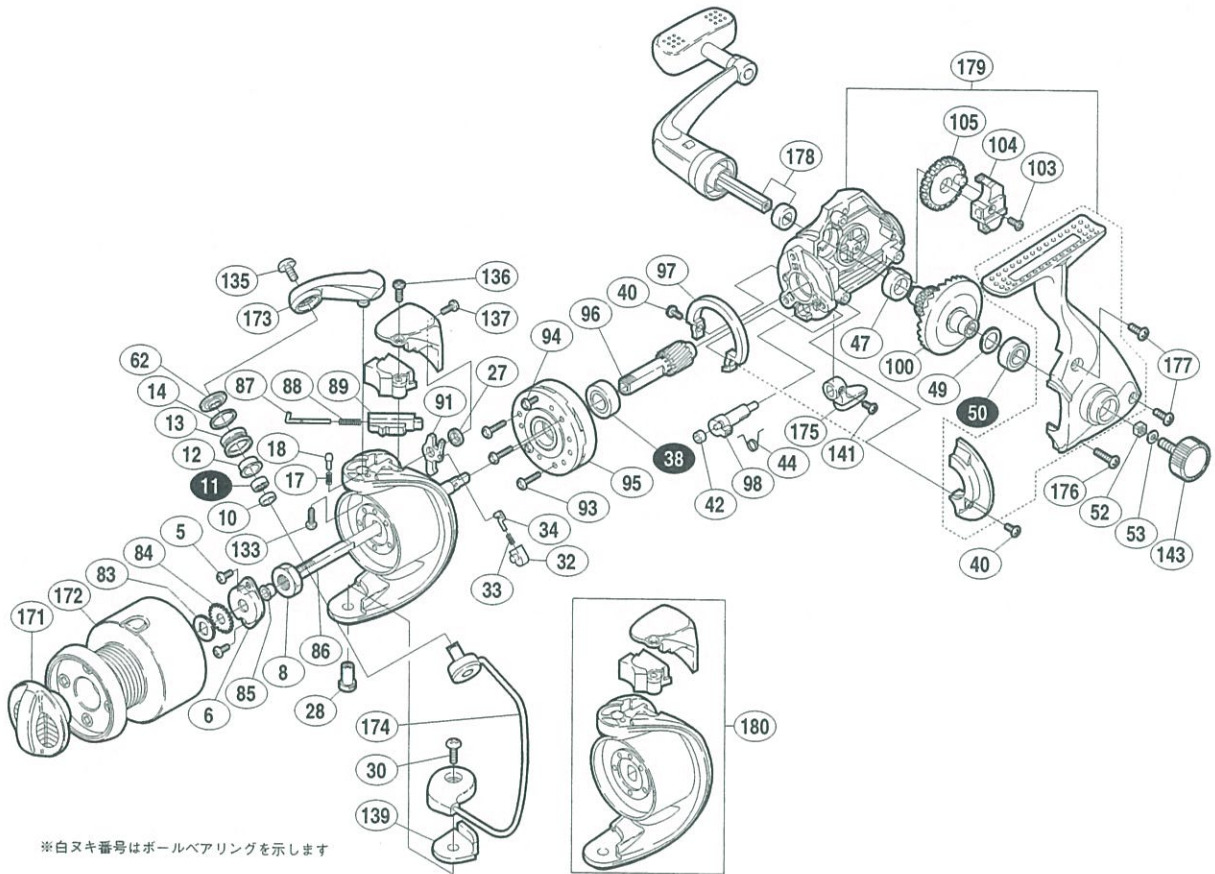

製品標準小売価格 8,600円

短縮コード **01522**

※白ヌキ番号はボールベアリングを示します

部品番号	部品名	小売推奨価格
5	リテーナー固定ボルト	50
6	リテーナー	100
8	回転枠ナット	100
10	アームローラーベアリングカラー	100
11	アームローラー用ベアリング(#4×#8×3)	600
12	アームローラーブッシュ	100
13	アームローラー	500
14	アームローラー Spacer	100
17	ベールクリックバネ	100
18	ベールクリック	100
27	内ゲリレバー座金	50
28	ベール取付ケカム固定軸	100
30	ベール取付ケカム固定ボルト	50
32	内ゲリバネガイド(B)	100
33	内ゲリレバーバネ	50
34	内ゲリバネガイド(A)	100
38	ピニオンギヤ用ベアリング(#7×#14×5)	600
40	フリクションリング固定ボルト	50
42	ストッパーカムリング	50
44	クリックバネ	50
47	マスターギヤ用ブッシュ	100

部品番号	部品名	小売推奨価格
49	摺動子座金(#7×#10)	50
50	マスターギヤ用ベアリング(#7×#13×4)	600
52	防水キャップユルミ止め	50
53	ハンドル固定ボルト座金	50
62	アームローラー座金	100
83	スプール座金	50
84	スプール受け	50
85	回転枠受けカラー	100
86	スプール軸	300
87	アームバネガイド(A)	100
88	アームカムバネ	100
89	アームバネガイド(B)	100
91	内ゲリレバー	100
93	ローラークラッチ固定ボルト	50
94	ローラークラッチカバーボルト	50
95	ローラークラッチ組	1,000
96	ピニオンギヤ	400
97	フリクションリング	200
98	ストッパーカム	200
100	マスターギヤ	500
103	摺動子固定ボルト	50

部品番号	部品名	小売推奨価格
104	摺動子	100
105	摺動子ギヤ	100
133	アームカム取付ケボルト	50
135	アーム固定ボルト	50
136	アームカムバネカバーガード固定ボルト(大)	50
137	アームカムバネカバーガード固定ボルト(小)	50
139	ベール取付ケカムシート	100
141	ストッパーツマミ固定ボルト	50
143	防水キャップ	200
171	ドラッグツマミ組	500
172	スプール組	2,600
173	アームカム	200
174	ベールアーム組	400
175	ストッパーツマミ	200
176	フタ固定ボルト(長)	50
177	フタ固定ボルト(短)	50
178	ハンドル組	1,600
179	本体組	1,600
180	回転枠組	900