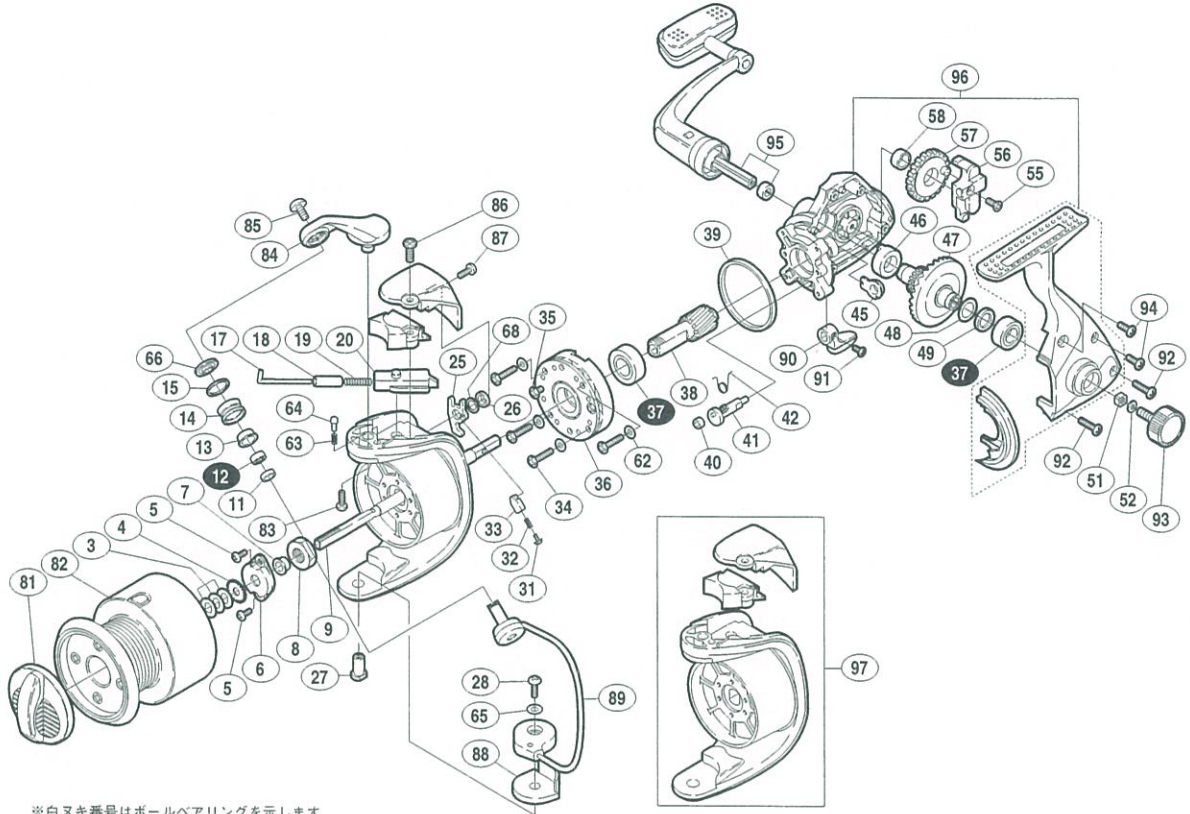

製品標準小売価格 10,300円

短縮コード **01524**

※白ヌキ番号はボールベアリングを示します

部品番号	部品名	小売推奨価格
3	スプールの座金	50
4	スプールの受け	50
5	リテーナー固定ボルト	50
6	リテーナー	100
7	回転枠受けカラー	100
8	回転枠ナット	100
9	スプールの軸	400
11	アームローラーベアリングカラー	100
12	アームローラー用ベアリング(#4×#8×3)	600
13	アームローラーブッシュ	100
14	アームローラー	500
15	アームローラースペーサー	100
17	アームバネガイド(A)	100
18	アームバネガイド(A)カラー	100
19	アームカムバネ	100
20	アームバネガイド(B)	100
25	内ゲリレバー	100
26	内ゲリレバー座金	50
27	ベール取付ケカム固定軸	100
28	ベール取付ケカム固定ボルト	50
31	内ゲリバネガイド(A)	100
32	内ゲリレバーバネ	100

部品番号	部品名	小売推奨価格
33	内ゲリバネガイド(B)	100
34	ローラークラッチ固定ボルト	50
35	ローラークラッチカバーボルト	50
36	ローラークラッチ組	1,000
37	ボールベアリング(#9×#17×5)	700
38	ピニオンギヤ	600
39	フリクションリング	200
40	ストッパーカムリング	50
41	ストッパーカム	200
42	クリックバネ	50
45	ピニオンギヤ用ブッシュ	50
46	ブッシュ	100
47	マスターギヤ	600
48	摺動子座金(#9×#13)	50
49	マスターギヤカラー	100
51	防水キャップユルミ止メ	50
52	ハンドル固定ボルト座金	50
55	摺動子固定ボルト	50
56	摺動子	200
57	摺動子ギヤ	200
58	摺動子ギヤカラー	50
62	ローラークラッチ固定ボルト座金	50

部品番号	部品名	小売推奨価格
63	ベールクリックバネ	100
64	ベールクリック	100
65	ベール取付ケカム調整座金	50
66	アームローラー座金	100
68	調整座金	50
81	ドラッグツマミ組	600
82	スプールの組	3,000
83	アームカム取付ケボルト	50
84	アームカム	200
85	アーム固定ボルト	50
86	アームカムバネカバーガード固定ボルト(大)	50
87	アームカムバネカバーガード固定ボルト(小)	50
88	ベール取付ケカムシート	100
89	ベールアーム組	600
90	ストッパーツマミ	200
91	ストッパーツマミ固定ボルト	50
92	フタ固定ボルト(長)	50
93	防水キャップ	200
94	フタ固定ボルト(短)	50
95	ハンドル組	2,000
96	本体組	1,900
97	回転枠組	1,000