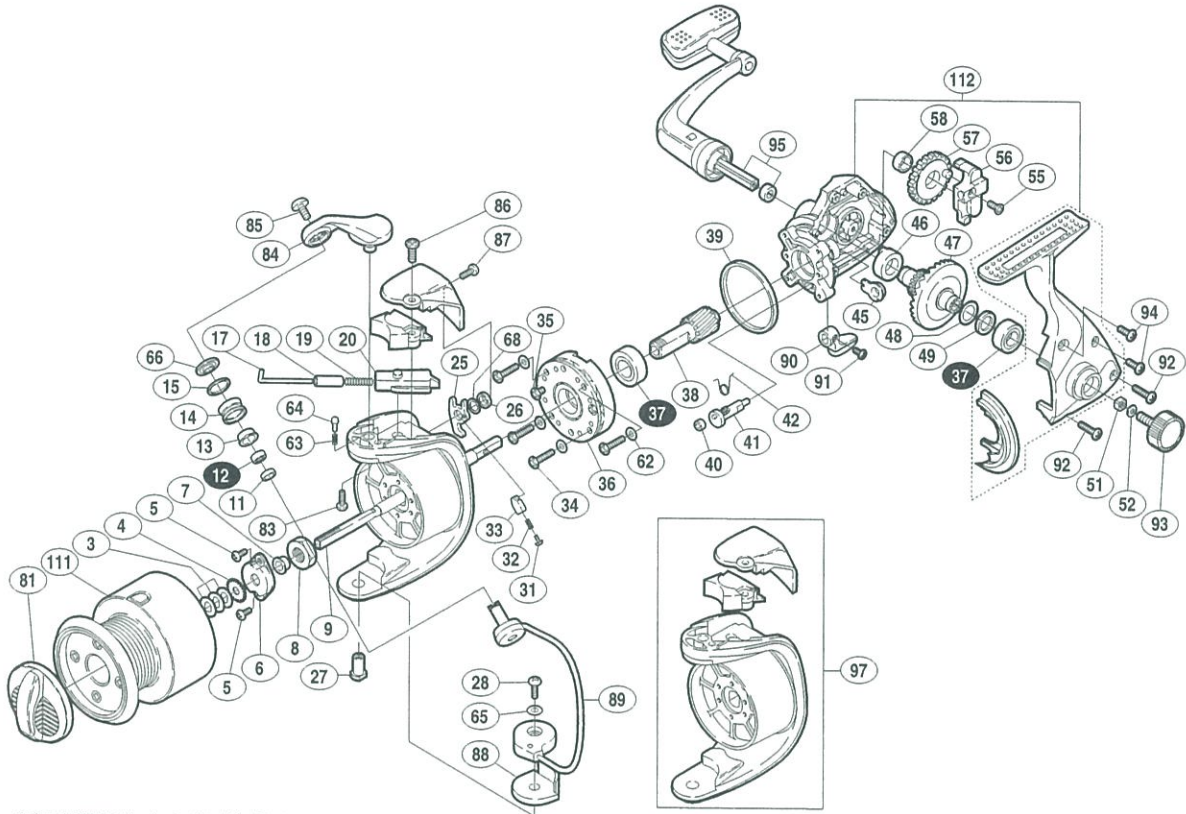

製品標準小売価格 10,800円

 短縮コード **01525**

※白ヌキ番号はボールベアリングを示します

部品番号	部品名	小売推奨価格
3	スプール座金	50
4	スプール受け	50
5	リテーナー固定ボルト	50
6	リテーナー	100
7	回転受けカラー	100
8	回転ナット	100
9	スプール軸	400
11	アームローラーベアリングカラー	100
12	アームローラー用ベアリング(#4×#8×3)	600
13	アームローラーブッシュ	100
14	アームローラー	500
15	アームローラースペーサー	100
17	アームバネガイド(A)	100
18	アームバネガイド(A)カラー	100
19	アームカムバネ	100
20	アームバネガイド(B)	100
25	内ゲリレバー	100
26	内ゲリレバー座金	50
27	ベール取付ケカム固定軸	100
28	ベール取付ケカム固定ボルト	50
31	内ゲリバネガイド(A)	100
32	内ゲリレバーバネ	100

部品番号	部品名	小売推奨価格
33	内ゲリバネガイド(B)	100
34	ローラークラッチ固定ボルト	50
35	ローラークラッチカバーボルト	50
36	ローラークラッチ組	1,000
37	ボールベアリング(#9×#17×5)	700
38	ピニオンギヤ	600
39	フリクションリング	200
40	ストッパーカムリング	50
41	ストッパーカム	200
42	クリックバネ	50
45	ピニオンギヤ用ブッシュ	50
46	ブッシュ	100
47	マスターギヤ	600
48	摺動子座金(#9×#13)	50
49	マスターギヤカラー	100
51	防水キャップユルミ止め	50
52	ハンドル固定ボルト座金	50
55	摺動子固定ボルト	50
56	摺動子	200
57	摺動子ギヤ	200
58	摺動子ギヤカラー	50
62	ローラークラッチ固定ボルト座金	50

部品番号	部品名	小売推奨価格
63	ベールクリックバネ	100
64	ベールクリック	100
65	ベール取付ケカム調整座金	50
66	アームローラー座金	100
68	調整座金	50
81	ドラッグツマミ組	600
83	アームカム取付ケボルト	50
84	アームカム	200
85	アーム固定ボルト	50
86	アームカムバネカバーガード固定ボルト(大)	50
87	アームカムバネカバーガード固定ボルト(小)	50
88	ベール取付ケカムシート	100
89	ベールアーム組	600
90	ストッパーツマミ	200
91	ストッパーツマミ固定ボルト	50
92	フタ固定ボルト(長)	50
93	防水キャップ	200
94	フタ固定ボルト(短)	50
95	ハンドル組	2,000
97	回転枠組	1,000
111	スプール組	3,500
112	本体組	1,900