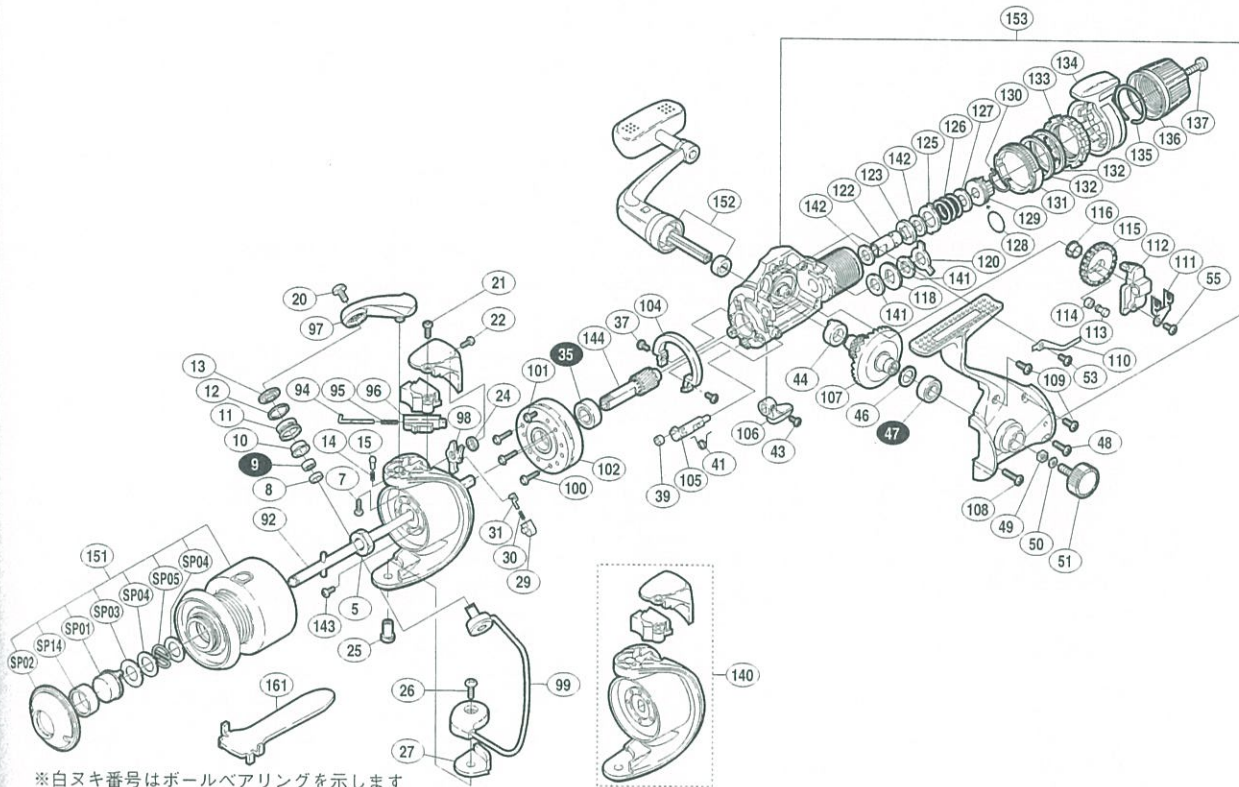

'01 ナビ 4000L

商品コード 5-SC81 4000

本体価格(税別) 9,800円

短縮コード **01564**

4
エアレックス

※白ヌキ番号はボールベアリングを示します

調整座金類に関しましては、必ずしも分解図中の表現と一致しない場合がございますので、御了承下さい。

(商品により使用している場合とそうでない場合がございます。)

部品番号	部品名	本体価格(税別)
SP01	ブッシュボタン	100
SP02	ブッシュカラー	200
SP03	ブッシュカラー座金	50
SP04	スプールバネ座金	50
SP05	スプールバネ	50
SP14	ブッシュボタンスリーブ	100
5	回転枠ナット	100
7	アームカム取付ケボルト	50
8	アームローラーベアリングカラー	100
9	アームローラー用ベアリング(#4X#8X3)	600
10	アームローラーブッシュ	100
11	アームローラー	500
12	アームローラーベース	100
13	アームローラー座金	100
14	ベールクリックバネ	100
15	ベールクリック	100
20	アーム固定ボルト	50
21	アームカムバネカバーガード固定ボルト(大)	50
22	アームカムバネカバーガード固定ボルト(小)	50
24	内ゲリレバー座金	50
25	ベール取付ケカム固定軸	100
26	ベール取付ケカム固定ボルト	50
27	ベール取付ケカムシート	100
29	内ゲリバネガイド(B)	100
30	内ゲリレバーバネ	50
31	内ゲリバネガイド(A)	100
35	ピニオンギヤ用ベアリング(#7X#14X5)	600
37	フリクションリング固定ボルト	50
39	ストッパーカムリング	50
41	クリックバネ	50

部品番号	部品名	本体価格(税別)
43	ストッパーツマミ固定ボルト	50
44	マスターギヤ用ブッシュ	100
46	摺動子座金(#7X#10)	50
47	マスターギヤ用ベアリング(#7X#13X4)	600
48	フタ固定ボルト(中)	50
49	防水キャップユルミ止め	50
50	ハンドル固定ボルト座金	50
51	防水キャップ	200
53	音出し板バネ固定ボルト	50
55	摺動子受け固定ボルト	50
92	スプール軸組	400
94	アームバネガイド(A)	100
95	アームカムバネ	100
96	アームバネガイド(B)	100
97	アームカム	200
98	内ゲリレバー	100
99	ベールアーム組	400
100	ローラークラッチ固定ボルト	50
101	ローラークラッチカバーボルト	50
102	ローラークラッチ組	1,000
104	フリクションリング	200
105	ストッパーカム	200
106	ストッパーツマミ	200
107	マスターギヤ	400
108	フタ固定ボルト(長)	50
109	フタ固定ボルト(短)	50
110	音出し板バネ	50
111	摺動子受け	100
112	摺動子	100
113	摺動子ギヤピン	100

部品番号	部品名	本体価格(税別)
114	摺動子ギヤピンブッシュ	50
115	摺動子ギヤ	100
116	摺動子ギヤカラー	50
118	音出しギヤ	50
120	レバードラグ座金B	50
122	リアドラッグブッシュ(A)	200
123	リアドラッグブッシュ(B)	100
125	ドラッグ板B(耳付)	50
126	リアドラッグバネ	100
127	リアドラッグバネ座金	50
128	Oリング(SM-12)	100
129	リアドラッグインサート	100
130	抜け止め音出しバネ	50
131	レバー音出しギヤ	100
132	レバードラグインサート座金	50
133	レバードラグインサート	100
134	ファイティングドラッグレバー組	300
135	レバードラグ抜け止めバネ	50
136	リアドラッグニギリ組	300
137	リアドラッグ止めネジ	100
140	回転枠組	900
141	ドラッグ板C	50
142	ドラッグ板H	50
143	ナットユルミ止めネジ	50
144	ピニオンギヤ(B)	400
151	スプール組	2,800
152	ハンドル組	1,600
153	本体組	1,600
161	スプール脱着レンチ (付属品)	300