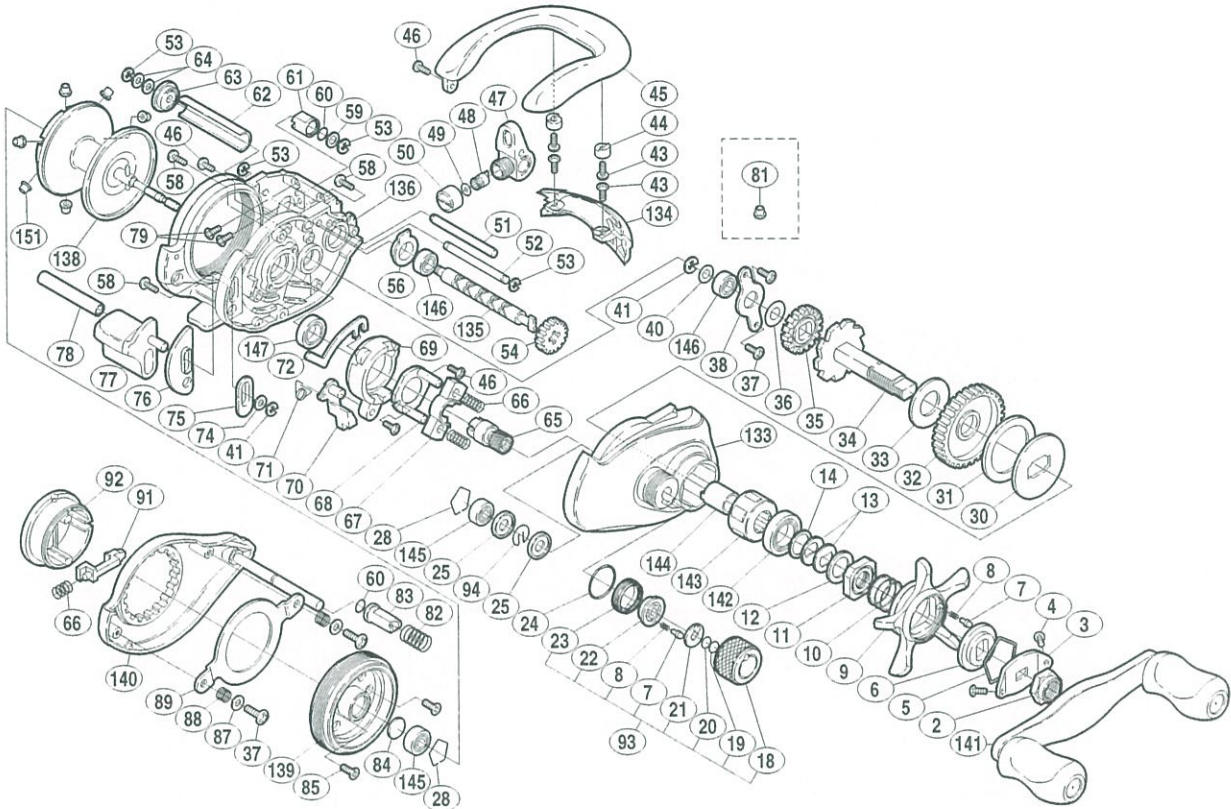

本体価格(税別) 41,000円

 短縮コード **01717**

部品番号	部品名	本体価格(税別)
2	ハンドル固定ナット	200
3	リテーナーハンドル	200
4	リテーナーハンドル固定ボルト	50
5	スタードラッグ音出シ板抜ケ止メ	100
6	スタードラッグ音出シ板	100
7	スプールドラッグツマミ音出シピン	100
8	スプールドラッグツマミ音出シバネ	100
9	スタードラッグ	1,500
10	スタードラッグバネ	200
11	スタードラッグ固定ナット	200
12	スタードラッグスペーサー	100
13	メインギヤ座金(C)	100
14	スタードラッグベアリング座金	50
18	スプールドラッグツマミ	500
19	スプールドラッグ座金(B)	50
20	スプールドラッグ座金	50
21	スプールドラッグツマミ音出シ板	200
22	スプールドラッグツマミ音出シピンホルダー	200
23	スプールドラッグツマミ音出シ止メ輪	200
24	Oリング	100
25	スプールドラッグクリップホルダ	200
28	ベアリング抜ケ止メ	50
30	スタードラッグ板	200
31	スタードラッグ座金(C)	100
32	メインギヤ	2,000
33	スタードラッグ座金(A)	100
34	メインギヤ軸	2,000
35	クロスギヤ(A)	500
36	調整座金	50
37	固定ボルト(A)	50
38	メインギヤ軸固定板	200
40	メインギヤ軸座金	50

部品番号	部品名	本体価格(税別)
41	E形止メ輪 2.5	50
43	ラインガード板固定ボルト	50
44	ラインガード板固定ボルトカバー	100
45	サムレスト	3,000
46	固定ボルト(B)	50
47	レベルwind組	1,000
48	クロスギヤピン	200
49	レベルwind座金	50
50	レベルwind受ケ	200
51	レベルwindガイド	300
52	ラインガード(C)	300
53	E形止メ輪 2	50
54	クロスギヤ(C)	500
56	クロスギヤ受ケ(A)	100
58	本体A固定ボルト	50
59	ダンパー座金	50
60	本体B固定ボルト抜ケ止メ	50
61	ダンパープッシュ(B)	200
62	レベルwindパイプ	500
63	クロスギヤ受ケ(B)	100
64	クロスギヤ軸座金	50
65	ピニオンギヤ(A)	1,500
66	クラッチヨークバネ	50
67	クラッチヨーク	200
68	クラッチカム押サエ板	300
69	クラッチカム	300
70	クラッチツメ	300
71	クラッチツメバネ	100
72	クラッチプレート	300
74	座金(B)	50
75	クラッチレバー受ケ(A)	100
76	クラッチレバー受ケ(B)	200

部品番号	部品名	本体価格(税別)
77	クラッチレバー	500
78	クラッチレバーガイド	200
79	サムレスト固定ボルト	50
82	ダンパーバネ	100
83	ダンパープッシュ(A)	200
84	スプールドラッグ軸当りB	50
85	ブレーキツマミ固定ボルト	50
87	ブレーキツマミバネ板座金	50
88	ブレーキツマミバネ	100
89	ブレーキツマミバネ板(A)	500
91	ワンタッチツメ	100
92	ブレーキツマミ組	500
93	スプールドラッグツマミ組	1,400
94	スプールドラッグクリップバネ	50
133	本体A	7,000
134	レベルwindガード	1,500
135	クロスギヤ軸	1,000
136	本体枠	12,000
138	スプールドラッグ組	6,500
139	本体枠B受ケ組	500
140	本体B	4,000
141	ハンドル組	6,000
142	スタードラッグベアリング	1,200
143	ローラークラッチベアリング	1,500
144	ローラークラッチインナーチューブ	500
145	バージョン2ボールベアリング(#3×#10×4)	1,200
146	ボールベアリング(#5×#8×2.5)	1,200
147	本体枠Aベアリング(#8×#12×3.5)	1,200
151	ブレーキカラー(グレー)	100
81	ブレーキカラー(クリア) (付属品)	100