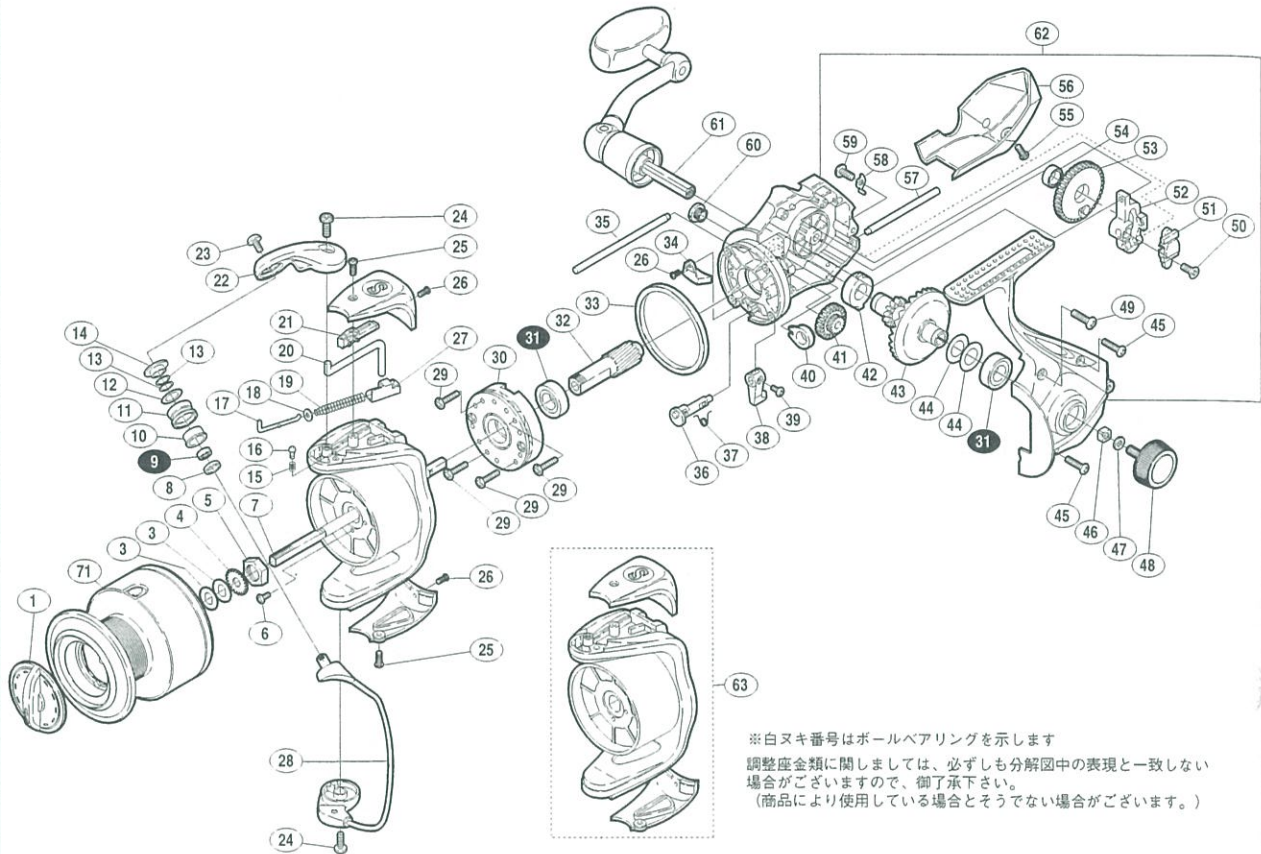

本体価格(税別) 11,500円

 短縮コード **01731**

部品番号	部品名	本体価格(税別)
1	ドラグツマミ組	600
3	スプール座金	50
4	スプール受ケ	50
5	回転枠ナット	100
6	ナットコルミ止メネジ	50
7	スプール軸	400
8	アームローラーベアリングカラー	100
9	アームローラー用ベアリング(φ5×8×2)	800
10	アームローラーブッシュ	100
11	アームローラー	500
12	アームローラー Spacer	100
13	アームローラー調整座金	50
14	アームローラー座金	100
15	内ゲリレバー音出シバネ	100
16	内ゲリレバー音出シピン	100
17	アームバネガイド(A)	100
18	アームバネガイド(A)カラー	100
19	アームカムバネ	100
20	内ゲリレバー	100
21	内ゲリレバーカバー	200
22	アームカム	200

部品番号	部品名	本体価格(税別)
23	アーム固定ボルト	100
24	取付ケボルト	50
25	ガード固定ボルト(A)	50
26	ガード固定ボルト(B)	50
27	アームカムバネシート	200
28	ベールアーム組	1,000
29	ローラークラッチ固定ボルト	50
30	ローラークラッチ組	1,000
31	ボールベアリング(φ9×φ17×5)	800
32	ピニオンギヤ	600
33	フリクションリング	200
34	内ゲリ当たり	100
35	摺動子ガイド(A)	100
36	ストッパーカム	200
37	クリックバネ	50
38	ストッパーツマミ	200
39	ストッパーツマミ固定ボルト	50
40	ピニオンギヤ用ブッシュ	50
41	中間ギヤ	200
42	マスターギヤ用ブッシュ	50
43	マスターギヤ	600

部品番号	部品名	本体価格(税別)
44	摺動子座金(φ9×φ13)	50
45	フタ固定ボルト(B)	50
46	防水キャップコルミ止メ	50
47	ハンドル固定ボルト座金	50
48	防水キャップ	200
49	フタ固定ボルト(A)	50
50	摺動子固定ボルト	50
51	摺動子インナー	100
52	摺動子	200
53	摺動子ギヤ	200
54	摺動子ギヤカラー	50
55	本体ガード固定ボルト	50
56	本体ガード	200
57	摺動子ガイド(B)	100
58	摺動子ガイド抜け止メ	50
59	フタ固定ボルト(C)	50
60	注油穴キャップ	100
61	ハンドル組	2,000
62	本体組	1,900
63	回転枠組	1,000
71	スプール組	3,800