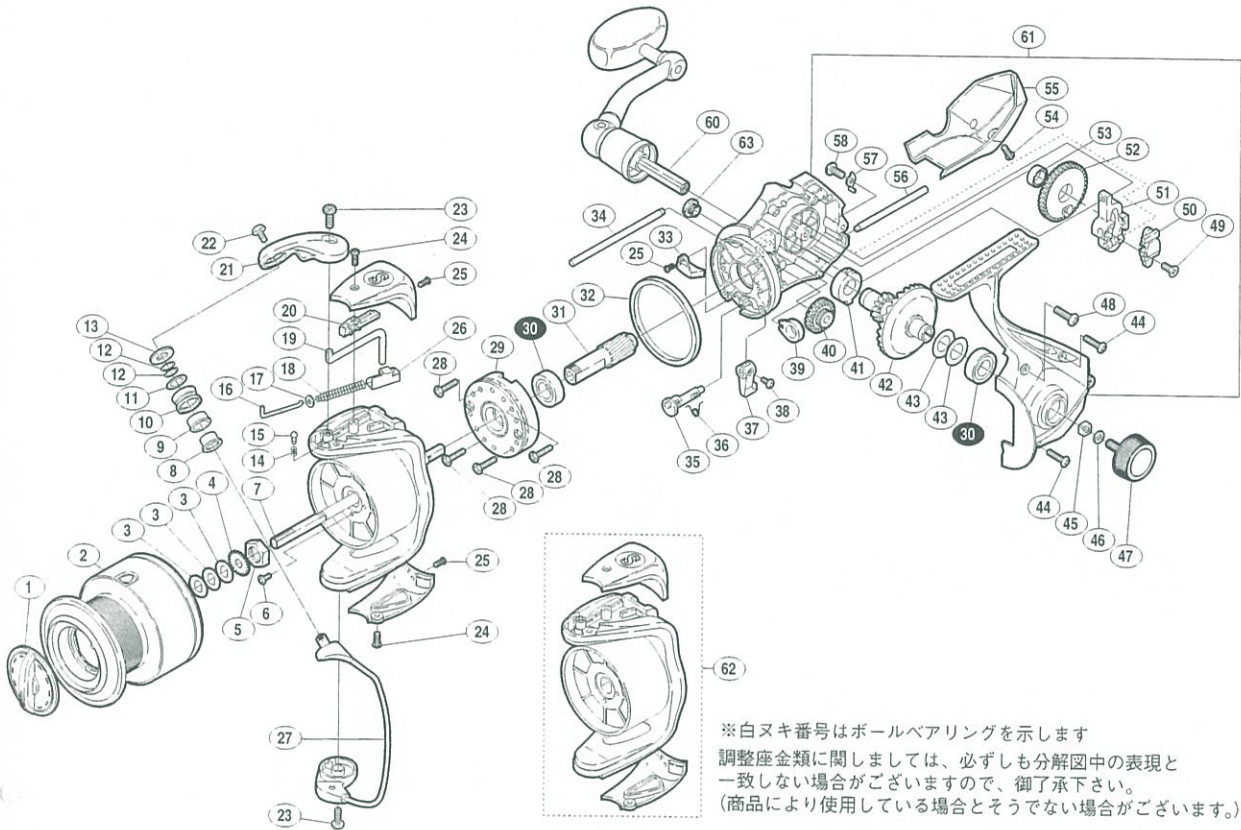

'03 エアレックス 6000

商品コード 5-SC90 M060

本体価格(税別) 9,600円

短縮コード **01758**

4
エアレックス

部品番号	部品名	本体価格(税別)
1	ドラグツマミ組	600
2	スプール組	3,400
3	スプール座金	50
4	スプール受け	50
5	回転枠ナット	100
6	ナットユルミ止めネジ	50
7	スプール軸	400
8	アームローラーカラー	50
9	アームローラーブッシュ	100
10	アームローラー	500
11	アームローラー Spacer	100
12	アームローラー調整座金	50
13	アームローラー座金	50
14	内ゲリレバー音出シバネ	100
15	内ゲリレバー音出シピン	100
16	アームバネガイド(A)	100
17	アームバネガイド(A)カラー	100
18	アームカムバネ	100
19	内ゲリレバー	100
20	内ゲリレバーカバー	200
21	アームカム	200

部品番号	部品名	本体価格(税別)
22	アーム固定ボルト	100
23	取付ケボルト	50
24	ガード固定ボルト(A)	50
25	ガード固定ボルト(B)	50
26	アームカムバネシート	200
27	ベールアーム組	1,000
28	ローラークラッチ固定ボルト	50
29	ローラークラッチ組	1,000
30	ボールベアリング(#9×#17×5)	800
31	ピニオンギヤ	600
32	フリクションリング	200
33	内ゲリ当たり	100
34	摺動子ガイド(A)	100
35	ストッパーカム	200
36	クリックバネ	50
37	ストッパーツマミ	200
38	ストッパーツマミ固定ボルト	50
39	ピニオンギヤ用ブッシュ	50
40	中間ギヤ	200
41	マスターギヤ用ブッシュ	100
42	マスターギヤ	600

部品番号	部品名	本体価格(税別)
43	摺動子座金(#9×#13)	50
44	フタ固定ボルト(B)	50
45	防水キャップユルミ止め	50
46	ハンドル固定ボルト座金	50
47	防水キャップ	200
48	フタ固定ボルト(A)	50
49	摺動子固定ボルト	50
50	摺動子インナー	100
51	摺動子	200
52	摺動子ギヤ	200
53	摺動子ギヤカラー	50
54	本体ガード固定ボルト	50
55	本体ガード	200
56	摺動子ガイド(B)	100
57	摺動子ガイド抜け止め	50
58	フタ固定ボルト(C)	50
60	ハンドル組	2,000
61	本体組	1,900
62	回転枠組	1,200
63	注油穴キャップ	100