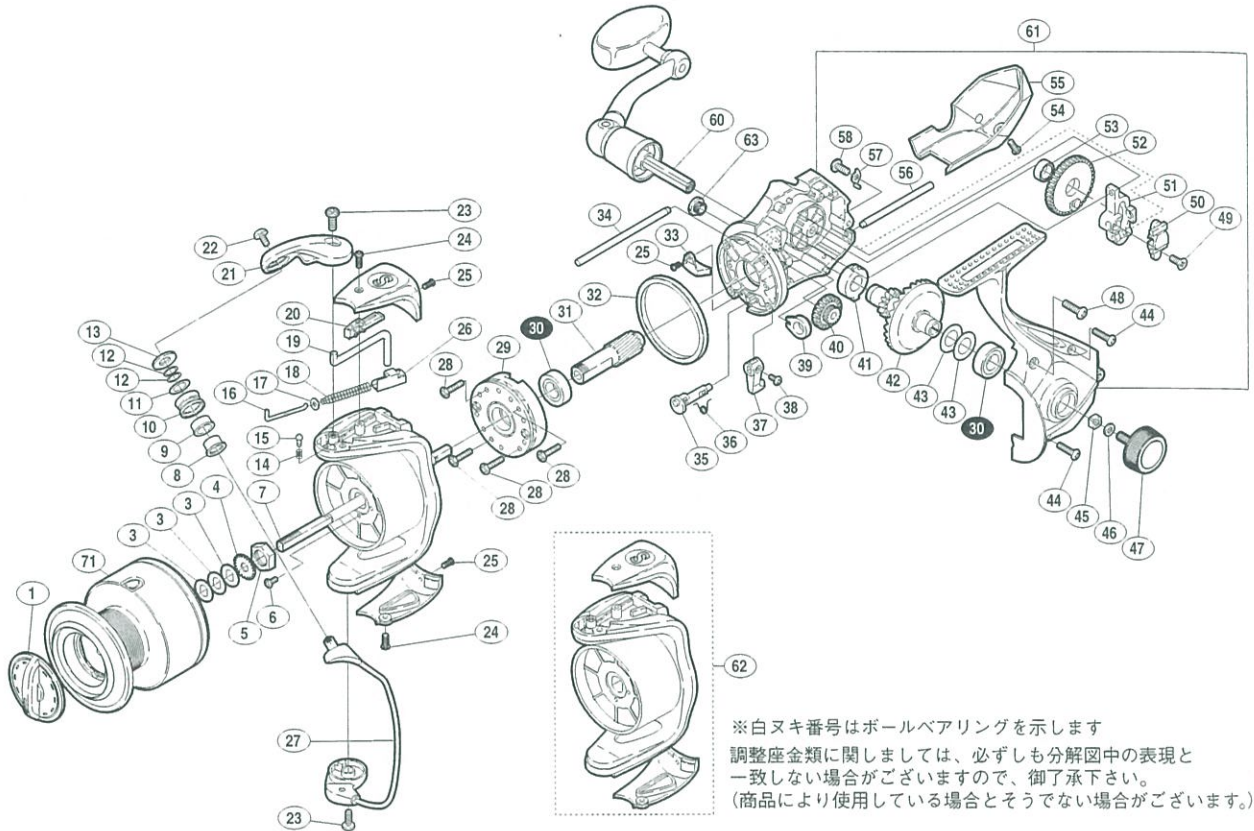

本体価格(税別) 9,600円

短縮コード **01759**

部品番号	部品名	本体価格(税別)
1	ドラグツマミ組	600
3	スプール座金	50
4	スプール受け	50
5	回転枠ナット	100
6	ナットユルミ止めネジ	50
7	スプール軸	400
8	アームローラーカラー	50
9	アームローラーブッシュ	100
10	アームローラー	500
11	アームローラー Spacer	100
12	アームローラー調整座金	50
13	アームローラー座金	50
14	内ゲリレバー音出シバネ	100
15	内ゲリレバー音出シピン	100
16	アームバネガイド(A)	100
17	アームバネガイド(A)カラー	100
18	アームカムバネ	100
19	内ゲリレバー	100
20	内ゲリレバーカバー	200
21	アームカム	200
22	アーム固定ボルト	100

部品番号	部品名	本体価格(税別)
23	取付ケボルト	50
24	ガード固定ボルト(A)	50
25	ガード固定ボルト(B)	50
26	アームカムバネシート	200
27	ベールアーム組	1,000
28	ローラークラッチ固定ボルト	50
29	ローラークラッチ組	1,000
30	ボールベアリング(φ9×φ17×5)	800
31	ピニオンギヤ	600
32	フリクションリング	200
33	内ゲリ当たり	100
34	摺動子ガイド(A)	100
35	ストッパーカム	200
36	クリックバネ	50
37	ストッパーツマミ	200
38	ストッパーツマミ固定ボルト	50
39	ピニオンギヤ用ブッシュ	50
40	中間ギヤ	200
41	マスターギヤ用ブッシュ	100
42	マスターギヤ	600
43	摺動子座金(φ9×φ13)	50

部品番号	部品名	本体価格(税別)
44	フタ固定ボルト(B)	50
45	防水キャップユルミ止め	50
46	ハンドル固定ボルト座金	50
47	防水キャップ	200
48	フタ固定ボルト(A)	50
49	摺動子固定ボルト	50
50	摺動子インナー	100
51	摺動子	200
52	摺動子ギヤ	200
53	摺動子ギヤカラー	50
54	本体ガード固定ボルト	50
55	本体ガード	200
56	摺動子ガイド(B)	100
57	摺動子ガイド抜け止め	50
58	フタ固定ボルト(C)	50
60	ハンドル組	2,000
61	本体組	1,900
62	回転枠組	1,200
63	注油穴キャップ	100
71	スプール組	3,600