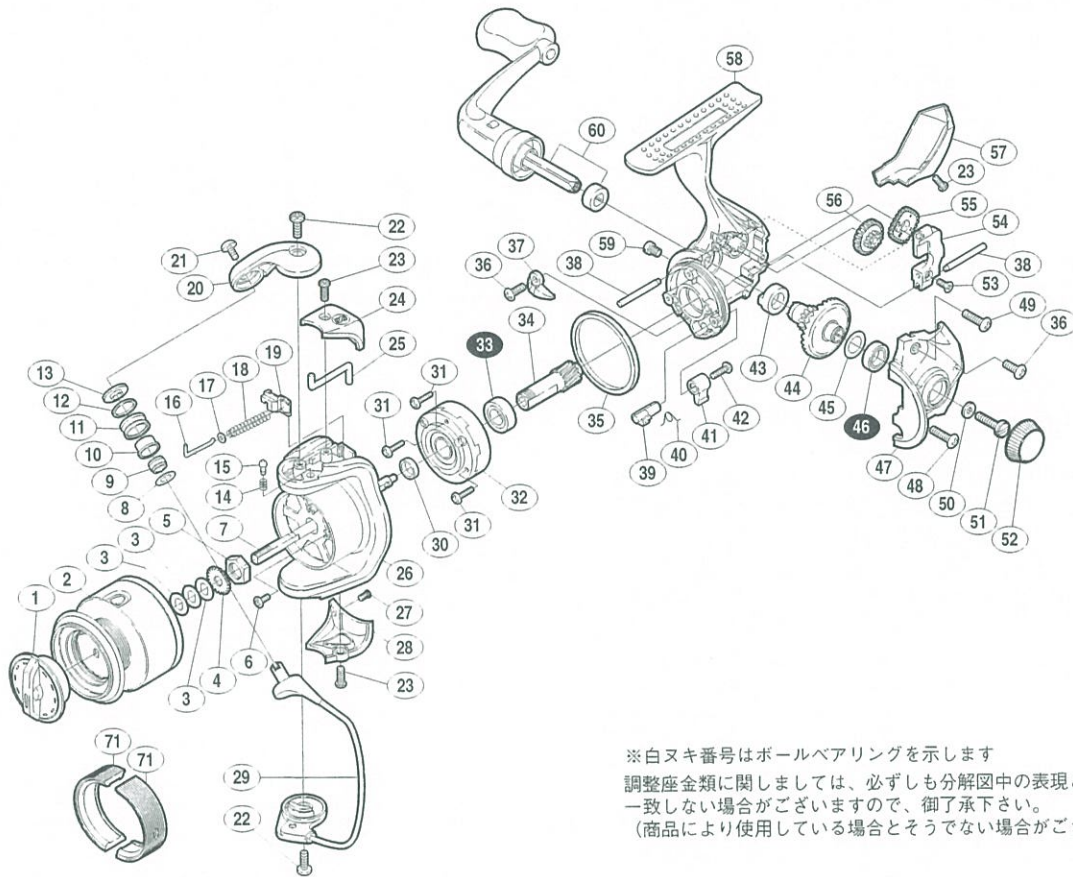

'04 エアレックス 1000

商品コード 5-SC90 B010

本体価格(税別) 6,300円

短縮コード **01875**

※白ヌキ番号はボールベアリングを示します
調整座金類に関しましては、必ずしも分解図中の表現と一致しない場合がございますので、御了承下さい。
(商品により使用している場合とそうでない場合がございます。)

4

エナ
アレックス

部品番号	部品名	本体価格(税別)
1	ドラグツマミ組	400
2	スプール組	2,200
3	スプール座金	50
4	スプール受け	50
5	回転枠ナット	100
6	固定ボルト	50
7	スプール軸	300
8	座金	50
9	アームローラーカラー	50
10	アームローラーブッシュ	100
11	アームローラー	500
12	アームローラースペーサー	100
13	アームローラー座金	50
14	音出シバナ	100
15	音出シピン	100
16	アームバネガイド(A)	100
17	アームバネガイド(A)カラー	100
18	アームカムバネ	50
19	アームカムバネシート	100
20	アームカム	200
21	固定ボルト	50

部品番号	部品名	本体価格(税別)
22	固定ボルト	50
23	固定ボルト	50
24	アームカムバネカバー	300
25	内ゲリレバー	200
26	回転枠	700
27	固定ボルト	50
28	取付カムカバー	200
29	ベールアーム組	1,000
30	回転枠リング	100
31	固定ボルト	50
32	ローラークラッチ組	1,000
33	A R B (φ7×φ13×4)	800
34	ピニオンギヤ	400
35	フリクションリング	300
36	固定ボルト	50
37	内ゲリ当たり	100
38	摺動子ガイド	100
39	ストッパーカム	200
40	クリックバネ	50
41	ストッパーツマミ	200
42	固定ボルト	50

部品番号	部品名	本体価格(税別)
43	マスターギヤ用ブッシュ	50
44	マスターギヤ	400
45	座金(φ7×φ10)	50
46	A R B (φ7×φ11×3)	800
47	フタ	500
48	固定ボルト	50
49	固定ボルト	50
50	ハンドル固定ボルト座金	50
51	ハンドル固定ボルト	100
52	防水キャップ	200
53	固定ボルト	50
54	摺動子	100
55	摺動子ギヤ	100
56	中間ギヤ	100
57	本体ガード	200
58	本体	1,200
59	注油穴キャップ	300
60	ハンドル組	1,500
71	エコノマイザー (付属品)	200