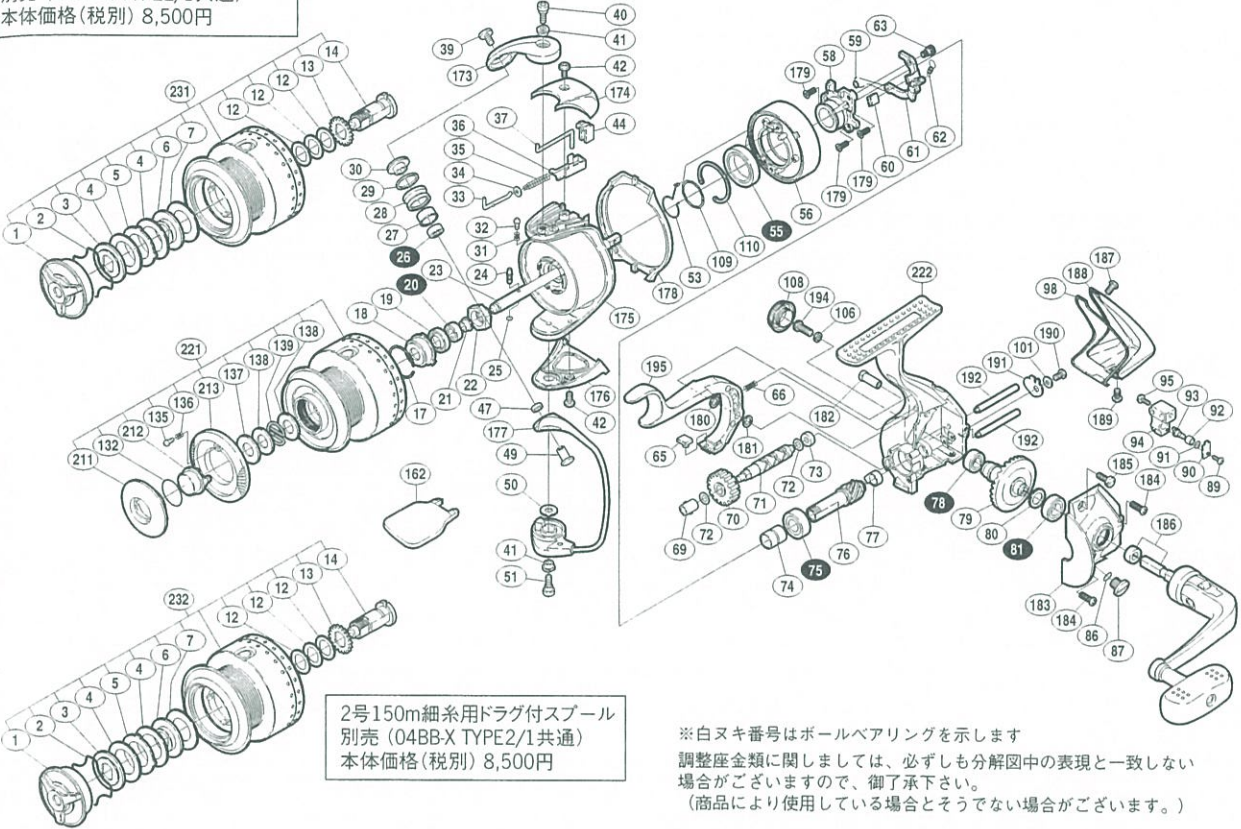

'04 BB-X TYPE1 2500

商品コード 5-SC98 D025

本体価格(税別) 38,000円

短縮コード **01885**

1.7号150m細糸用ドラッグ付スプール
別売 (04BB-X TYPE2/1共通)
本体価格(税別) 8,500円

2号150m細糸用ドラッグ付スプール
別売 (04BB-X TYPE2/1共通)
本体価格(税別) 8,500円

※白ヌキ番号はボールベアリングを示します
調整座金類に関しましては、必ずしも分解図中の表現と一致しない
場合がございますので、御了承下さい。
(商品により使用している場合とそうでない場合がございます。)

6

BB-X

部品番号	部品名	本体価格(税別)
17	リテーナ固定バネ	50
18	リテーナ	200
19	回転軸ベアリングシール	200
20	A R B (#5×#9×3)	800
21	回転軸受けカラー	100
22	回転軸ナット	300
23	スプール軸	1,000
24	スプール受け固定ピン	100
25	Oリング	50
26	A R B (#4×#7×2.5)	800
27	アームローラーブッシュ	100
28	アームローラー	500
29	アームローラースペーサー	50
30	アームローラー座金	100
31	音出シバネ	100
32	音出シピン	100
33	アームバネガイド(A)	100
34	アームバネガイド(A)カラー	100
35	アームカムバネ	100
36	アームカムバネシート	100
37	内ゲリレバー	100
39	固定ボルト	200
40	固定ボルト	200
41	固定ボルトカラー	100
42	固定ボルト	200
44	内ゲリレバーカバー	100
47	アーム固定軸カラー	100
49	アーム固定軸	200
50	ベール取付ケカム固定軸板	100
51	固定ボルト	200
53	ブレーキツメバネ	100
55	A R B (#15×#21×4)	800
56	ブレーキコア組	1,000
58	ベアリング押サエ板	700
59	ブレーキ切換エバネ	50
60	ブレーキシュー(C)	50
61	ブレーキレバー板	200
62	セーフティーブレーキツメバネ	50
63	レバー板固定軸	200