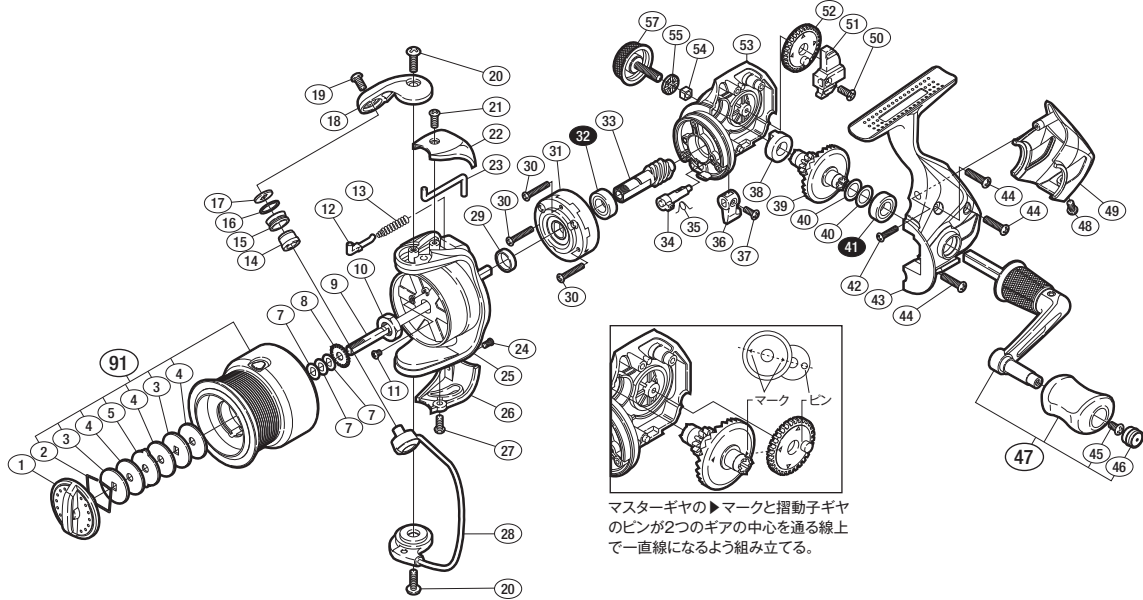

## '12 エアノス 2500S

商品コード 5-SB36 E027  
5-SB36 E028

バリュープライス

短縮コード **03001**  
(PE1号糸付)**03011**

※白ヌキ番号はボールベアリングを示します。

調整座金類に関しましては、必ずしも分解図中の表現と一致しない場合がございますので、ご了承下さい。(商品により使用している場合とそうでない場合がございます。)

部品番号	部品名	本体価格(税別)
1	ドラッグノブ組	300
2	抜ケ止メバネ	50
3	小判座金	50
4	ドラッグ座金	100
5	耳付座金	50
7	スプール座金	50
8	スプール受け	50
9	メインシャフト	300
10	ローターナット	100
11	固定ボルト	50
12	アームバネガイド	50
13	アームカムバネ	100
14	ラインローラーブッシュ	50
15	ラインローラー	100
16	ラインローラー Spacer	100
17	ラインローラー座金	50
18	アームカム	200
19	固定ボルト	50
20	固定ボルト	50

部品番号	部品名	本体価格(税別)
21	固定ボルト	50
22	アームカムバネカバー	200
23	内ゲリレバー	50
24	固定ボルト	50
25	ローター	400
26	取付ケカムカバー	200
27	固定ボルト	50
28	ペール組	300
29	ローターリング	100
30	固定ボルト	50
31	ローラークラッチ組	500
32	ボールベアリング(7×14×5)	600
33	ピニオンギヤ	400
34	ストップカム	100
35	クリックバネ	50
36	ストップレバー	200
37	固定ボルト	50
38	ドライブギヤ用ブッシュ	100
39	ドライブギヤ	400

部品番号	部品名	本体価格(税別)
40	座金(7×10)	50
41	ボールベアリング(7×13×4)	600
42	固定ボルト	50
43	脚付キフタ	500
44	固定ボルト	50
45	固定ボルト	50
46	ハンドルキャップ	100
47	ハンドル組	1,400
48	固定ボルト	50
49	ボディガード	300
50	固定ボルト	50
51	摺動子	100
52	摺動子ギヤ	100
53	脚無シボディ	600
54	ハンドルスクリューキャップユルミ止め	50
55	ハンドルスクリューキャップ Spacer	100
57	ハンドルスクリューキャップ	200
91	スプール組	700